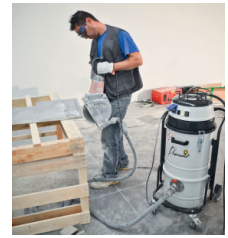

Système d'ensachage longopac