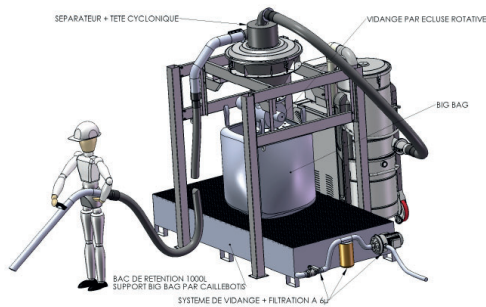

SETH1505 : Balayeuse hydraulique adaptable sur fourches & chariots élévateurs

- + Différentes énergies disponibles suivant les modèles : électrique à batteries, thermique...
- + Robuste : de conception industrielle, les balayeuses Pharaon sont adaptées à une utilisation professionnelle
- + Accompagnées ou autoportées : Pharaon propose une gamme de balayeuses complètes adaptées à toutes les exigences de balayage, en intérieur ou en extérieur : entrepôt, zone de stockage, surface exigüe, parking...
- + Ergonomique et facilement maniable : les balayeuses de Pharaon se prennent facilement en main
- + Maintenance facilitée

AUTOLAVEUSES ACCOMPAGNÉES & AUTOPORTÉES

Autolaveuse
Balayeuse
COMBINE115

E85

G24B

D350B

Nettoyez,
lavez
et séchez
en un seul
passage !

- + Différentes énergies disponibles suivant les modèles : électrique à câble ou à batteries, thermique ou à gaz...
- + Efficacité : les autolaveuses Pharaon permettent un rendement important sur des surfaces ; quelles soient étroites ou importantes
- + Ergonomique et pratique : les autolaveuses de la gamme sont dotées de composants pensés dans les détails pour améliorer l'utilisation de l'autolaveuse : roues anti-traces, signal sonore lors de la marche arrière, signal visuel de sécurité, capot relevable facilitant la maintenance...
- + Confortable : accompagnée ou autoportée, l'opérateur dispose d'une position confortable pour utiliser l'autolaveuse en toute sécurité
- + Intuitive : les autolaveuses Pharaon sont dotées d'un tableau de commande pratique

MTL202DS
existe en version longopac

DM3EL
le best seller de la gamme
existe en version longopac

Système d'ensachage longopac

RÉALISATIONS SUR-MESURE

Aspiration industrielle sur une série de production en continue