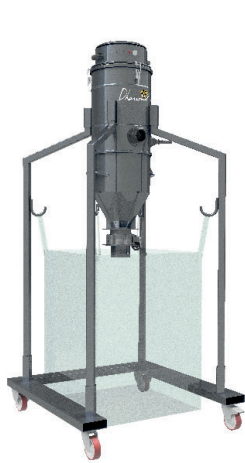

BENNE ASPIRANTE

La combinaison de la puissance d'aspiration et d'une très grande capacité de récupération des déchets aspirés (600 litres), les bennes aspirantes de Pharaon sont ultra-robustes, puissantes et transportables par chariot élévateur facilitant leur vidange via une ouverture frontale sécurisée.

Existe en moteur monophasé ou triphasé, de 3 à 17 kW

ASPIRATEUR MISE EN BIG-BAG

Pharaon propose des unités d'aspiration montées sur châssis permettant de vidanger directement dans des sacs à gravats, ou sacs Big Bag. Ils sont adaptés à l'aspiration de gravats, de poussières et de matériaux en grandes quantités