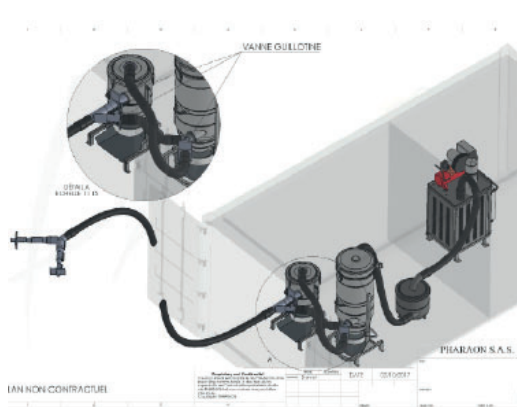

SYSTÈMES D'ASPIRATION

*Quelques exemples issus de la gamme complète Pharaon. Complétez votre recherche : www.pharaon.fr

Intégré à Pharaon, le bureau d'études réalise et conceptualise de nombreux projets adaptés aux exigences des utilisateurs et réalise sur-mesure des systèmes d'aspirations spécifiques.

Notre savoir-faire repose sur l'expertise et l'écoute de vos besoins : de l'élaboration du cahier des charges, à la faisabilité, la conception et l'élaboration du projet. Puis nous assurons la pose, la mise en service, la formation du personnel et le suivi après-vente.

Expert de l'aspiration industrielle, nous travaillons avec un souci de transparence et de clareté (plan 3D, gestion de projets)

PLAN NON CONTRACTUEL