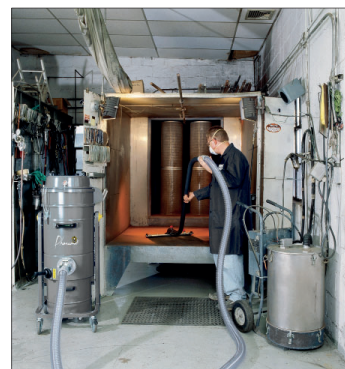

ASPIRATEURS INDUSTRIELS

*Quelques exemples issus de la gamme complète Pharaon. Complétez votre recherche : www.pharaon.fr

ASPIRATEUR MONOPHASÉ 230 VOLTS

Poussières

Eau & Poussières

ASPIRATEUR TRIPHASÉ 400 VOLTS

SYSTÈME D'ENSACHAGE LONGOPAC

Évitez le contact de l'opérateur avec la poussière aspirée grâce au système d'ensachage longopac.

Un système de récupération étanche, facile et sûr. Idéal pour les poussières dangereuses (amiante...)

ASPIRATEUR POUR LIQUIDES CHARGÉS (HUILES, LUBRIFIANTS ET COPEAUX)

Vidange et filtration intégrées

ASPIRATEUR À AIR COMPRIMÉ - EXISTE EN ATEX