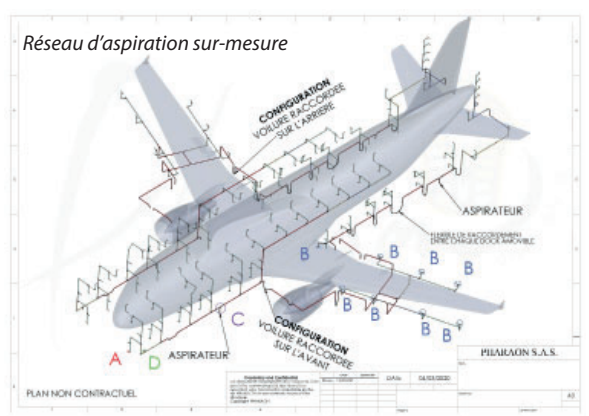

SYSTÈMES D'ASPIRATION

*Quelques exemples issus de la gamme complète Pharaon. Complétez votre recherche : www.pharaon.fr

Intégré à Pharaon, le bureau d'études réalise et conceptualise de nombreux projets adaptés aux exigences des utilisateurs et réalise sur-mesure des systèmes d'aspirations spécifiques.

Notre savoir-faire repose sur l'expertise et l'écoute de vos besoins : de l'élaboration du cahier des charges, à la faisabilité, la conception et l'élaboration du projet. Puis nous assurons la pose, la mise en service, la formation du personnel et le suivi après-vente.

Expert de l'aspiration industrielle, nous travaillons avec un souci de transparence et de clareté (plan 3D, gestion de projets)

PLAN NON CONTRACTUEL