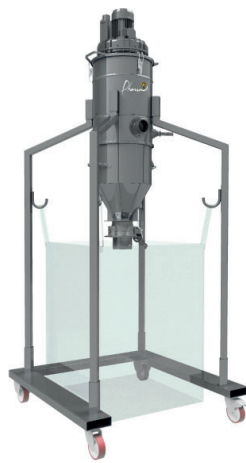

BENNE ASPIRANTE

La combinaison de la puissance d'aspiration et d'une très grande capacité de récupération des déchets aspirés (600 litres), les bennes aspirantes de Pharaon sont ultra-robustes, puissantes et transportables par chariot élévateur facilitant leur vidange via une ouverture frontale sécurisée.

Existe en moteur monophasé ou triphasé, de 3 à 17 kW

ASPIRATEUR MISE EN BIG-BAG

Pharaon propose des unités d'aspiration montées sur châssis permettant de vidanger directement dans des sacs à gravats, ou sacs Big Bag. Ils sont adaptés à l'aspiration de gravats, de poussières et de matériaux en grandes quantités