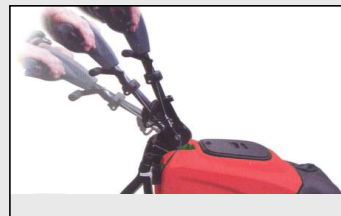

**PRATIQUE ET FACILE
D'UTILISATION!**

L'autolaveuse IB18 est parfaitement adaptée pour le nettoyage des surfaces moyennes à petites. Intuitive et ergonomique, elle est très simple d'utilisation.

Facile à manier, elle est équipée d'une raclette réglable et de roues anti-traces.

RÉGLAGE DE LA BROSSE

La brosse est équipée d'une poignée ergonomique pour faciliter son réglage en hauteur. Cette poignée de levage, simple à utiliser et à atteindre, permet à l'opérateur d'ajuster la brosse de nettoyage avec aisance, favorisant ainsi une meilleure manœuvrabilité de la machine.

TIMON

L'IB18 est équipée d'un timon réglable qui améliore le confort de l'opérateur. En outre, il simplifie son utilisation et permet d'accéder plus facilement aux zones difficiles à atteindre.

PANNEAU DE CONTRÔLE

Le réservoir d'eau propre est amovible et équipé d'un flexible pour une vidange rapide et sans effort.

Points forts :

- ➕ Aspire parfaitement et sèche le sol quasi instantanément
- ➕ Suceur réglable avec lamelles en polyuréthane
- ➕ Remplacement des lamelles sans outil
- ➕ Roues spéciales anti-traces
- ➕ Prise en main rapide et intuitive
- ➕ Très maniable